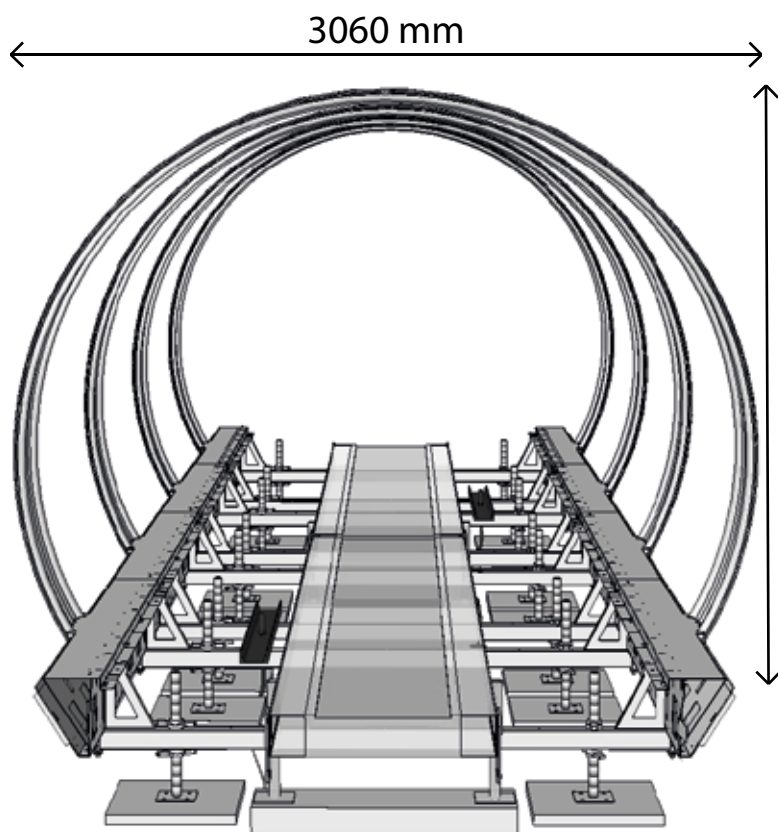

## 通用

适用于各种滑雪魔毯

- 所有品牌
- 所有宽度
- 所有长度

独立框架

- 可配合已经安装的设备使用
- 可调节行道
- 加宽（可选）
- 安装快速且容易
- 锚定固定

安全

- 活动门
- 安全出口
- 加固结构